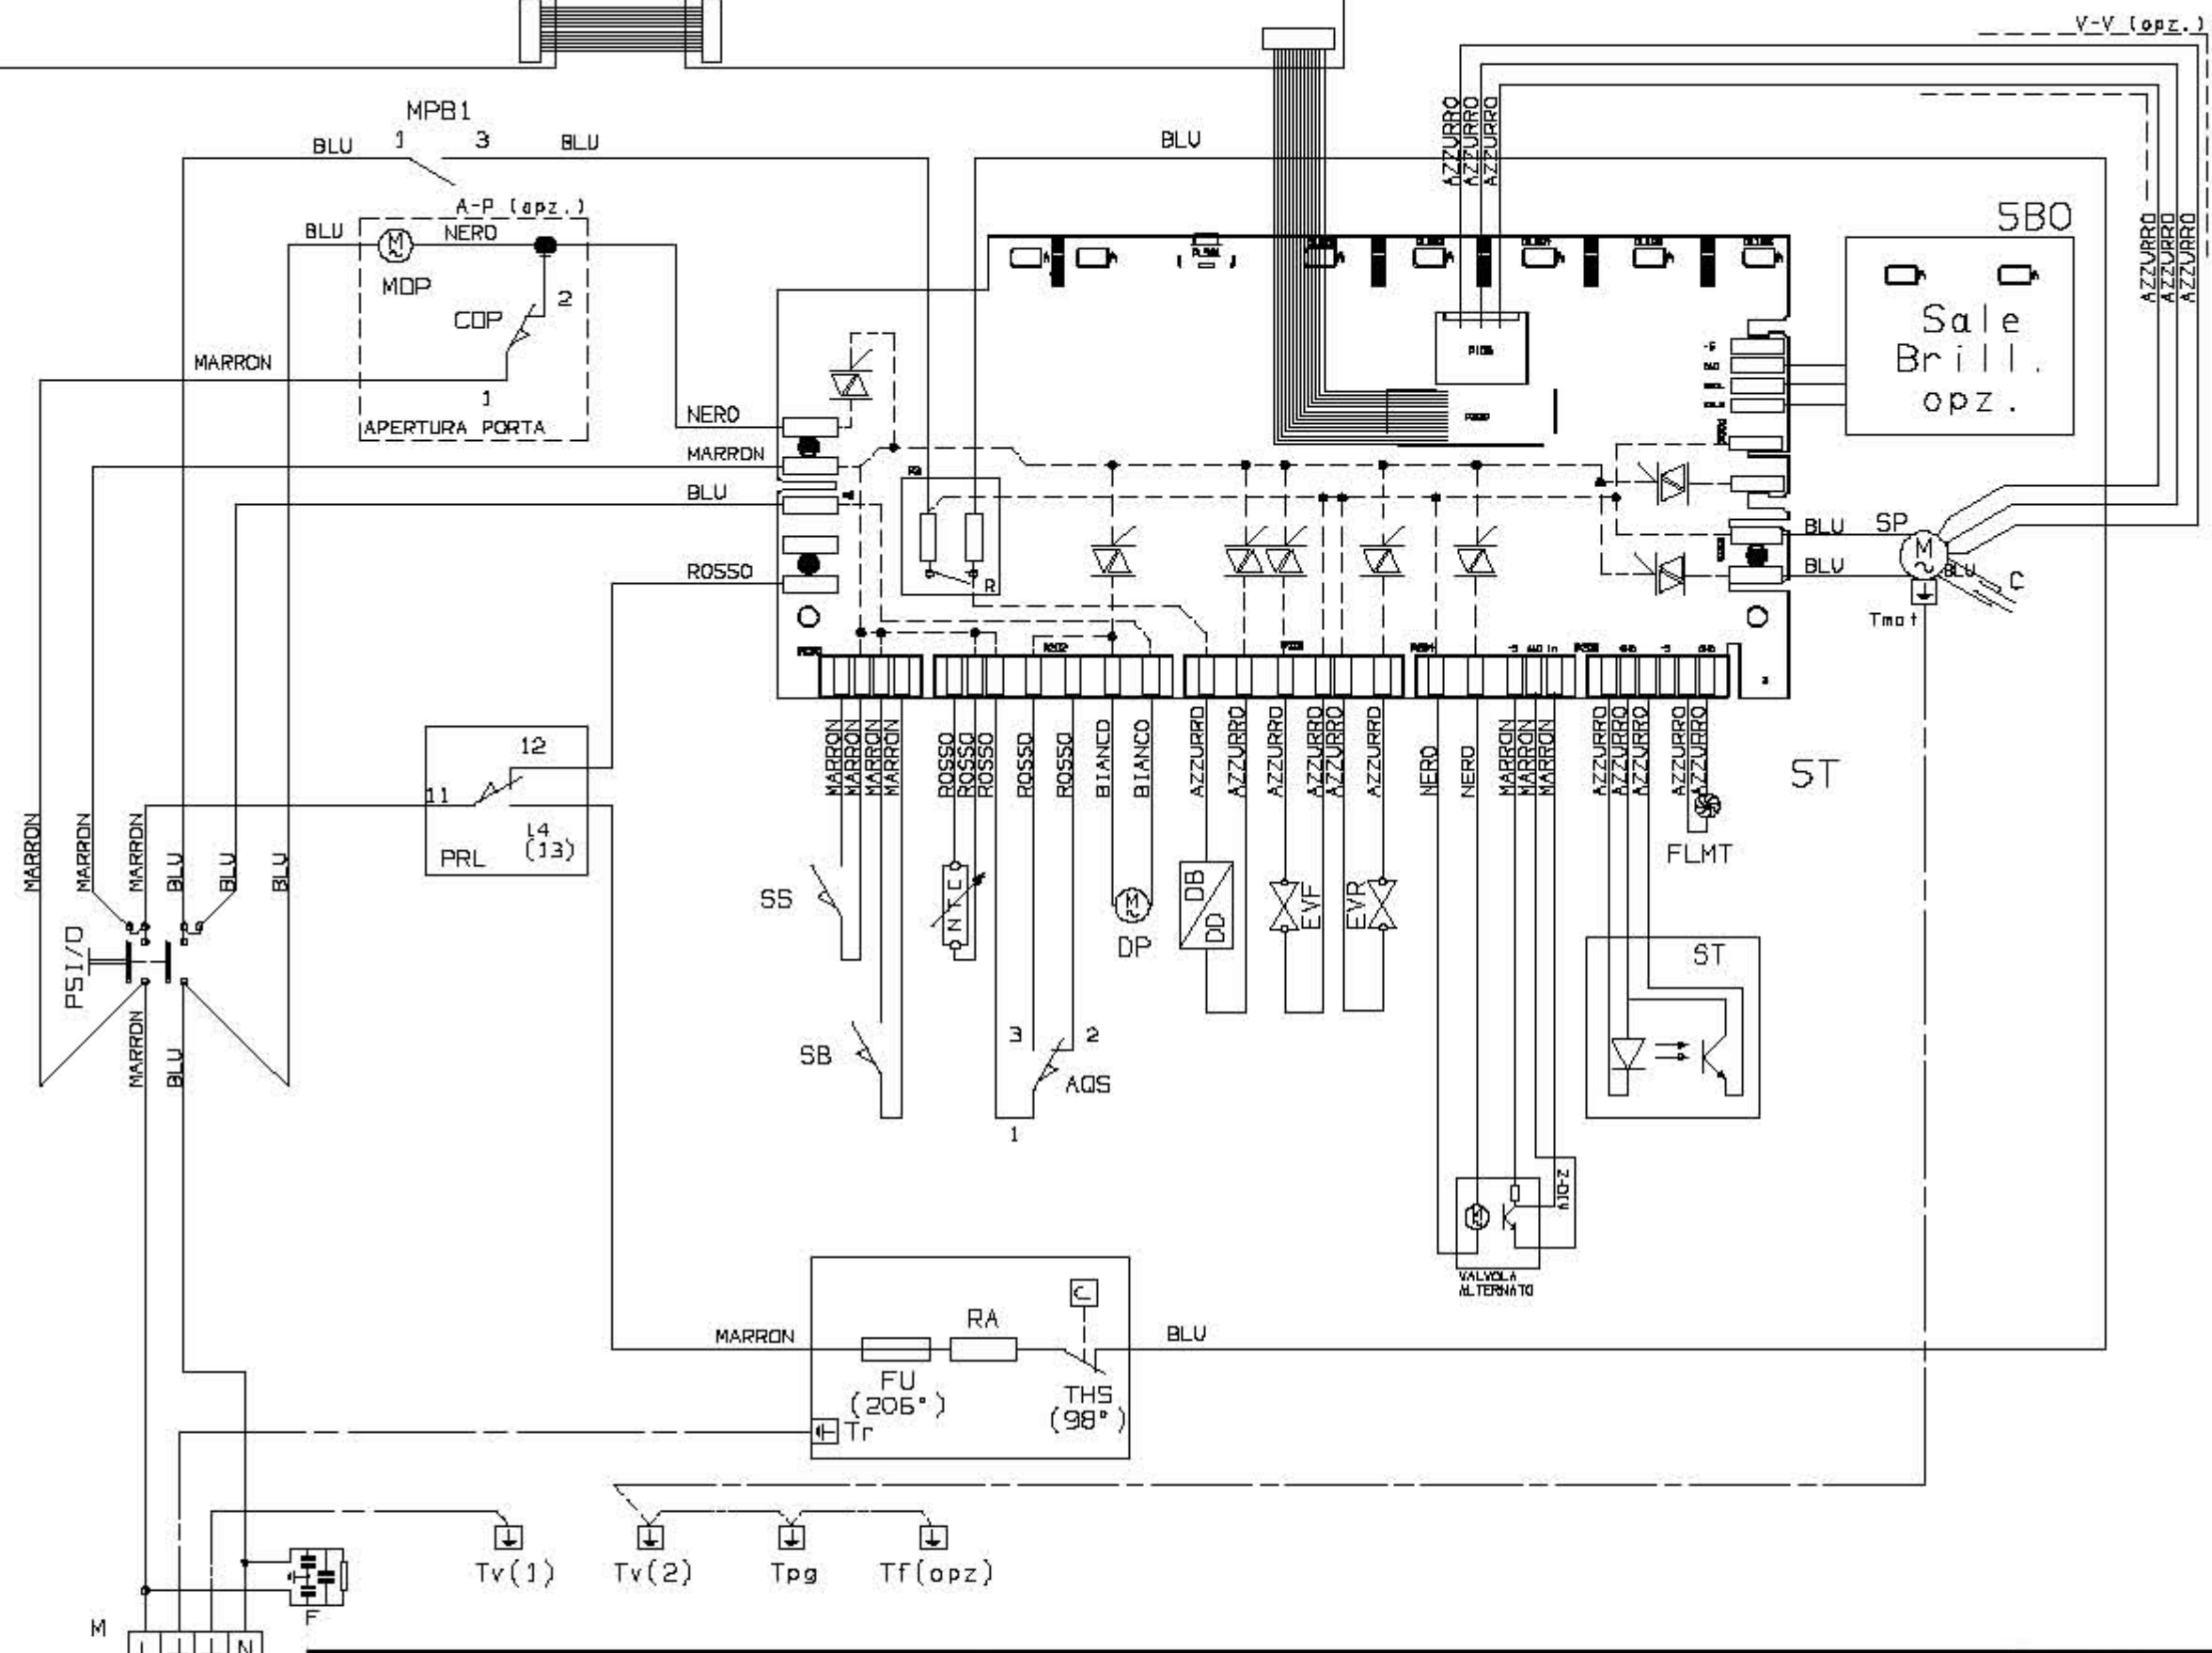

Scheda Programmi SP
(tale scheda puo' essere presente o meno)

Scheda Dpzioni SO
(tale scheda puo' essere presente o meno)

Küppersbusch FÜR KÜCHEN MIT STIL	Modell-Nr.: IGS 6908.0GE	Ersatz für
	Schaltbild-Nr.: 1 62001604 01	Blatt 1 von 1 Btl.